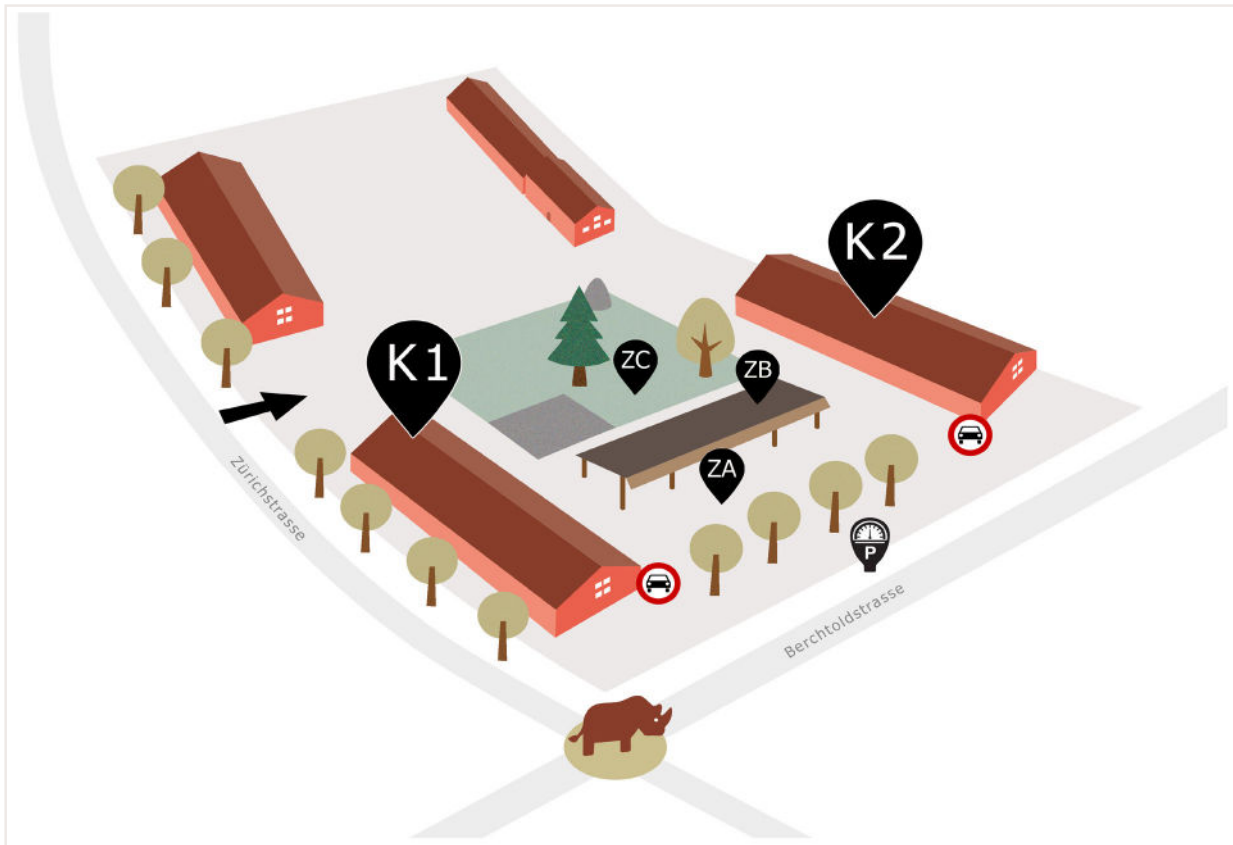

Situationsplan Zeughausareal Uster

K1 Gebäude K1

K2 Gebäude K2

ZA Zone A Aussenplatz

ZB Zone B Unterstand

ZC Zone C Wiese

➔ Einfahrt Anlieferungen

P Öffentlicher Parkplatz

Location/Anfahrt/Adresse/Navi:

Zeughausareal Uster
Berchtoldstrasse 10
8610 Uster

Zufahrt über die Zürichstrasse:

Gebäude K2 / Aussteller
Zone A Aussenplatz / Food-Street

Parkplätze

Es stehen keine Parkplätze zur Verfügung.
Es müssen die öffentlichen benutzt werden.